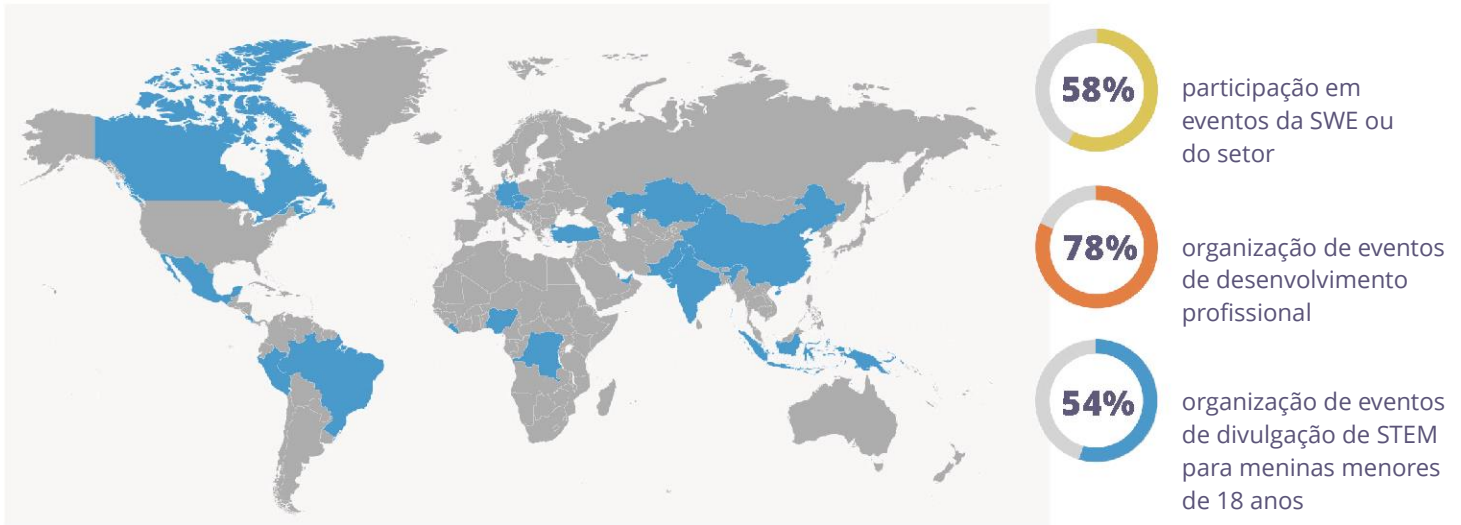

### CONEXÃO

Com base na conferência anual da SWE, as conferências **locais da WE** oferecem dezenas de sessões educacionais, oportunidades de networking formais e informais e feiras de carreiras para proporcionar a chance de se conectar com recrutadores. As conferências locais da WE são realizadas na Europa e na Índia todos os anos, assim como nos EUA. Além disso, a SWE organiza vários workshops menores de meio período a cada ano, nos quais especialistas no assunto compartilham novas ideias e soluções para os desafios que as mulheres na engenharia costumam enfrentar.

Para obter mais informações sobre como se tornar integrante global, acesse [swe.org/membership/global-programs](https://swe.org/membership/global-programs).

**CONTINUE SUA JORNADA COM A SWE**  
**INGRESSE OU RENOVE HOJE MESMO! [MEMBERSHIP.SWE.ORG](https://MEMBERSHIP.SWE.ORG)**

## AFILIADAS GLOBAIS

Uma afiliada global é uma comunidade de engenheiros fora dos Estados Unidos que deseja expandir a missão da SWE. Afiliadas globais são redes locais que têm como objetivo ajudar a avançar a nossa comunidade de engenheiras, seja por meio da organização de eventos de desenvolvimento profissional, realização de atividades de divulgação, conexão de integrantes com oportunidades de carreira ou outras atividades exclusivas.

Existem mais de **80 afiliadas globais**, para profissionais e ~~alunas~~ universitárias, em mais de **20 países em todo o mundo**.